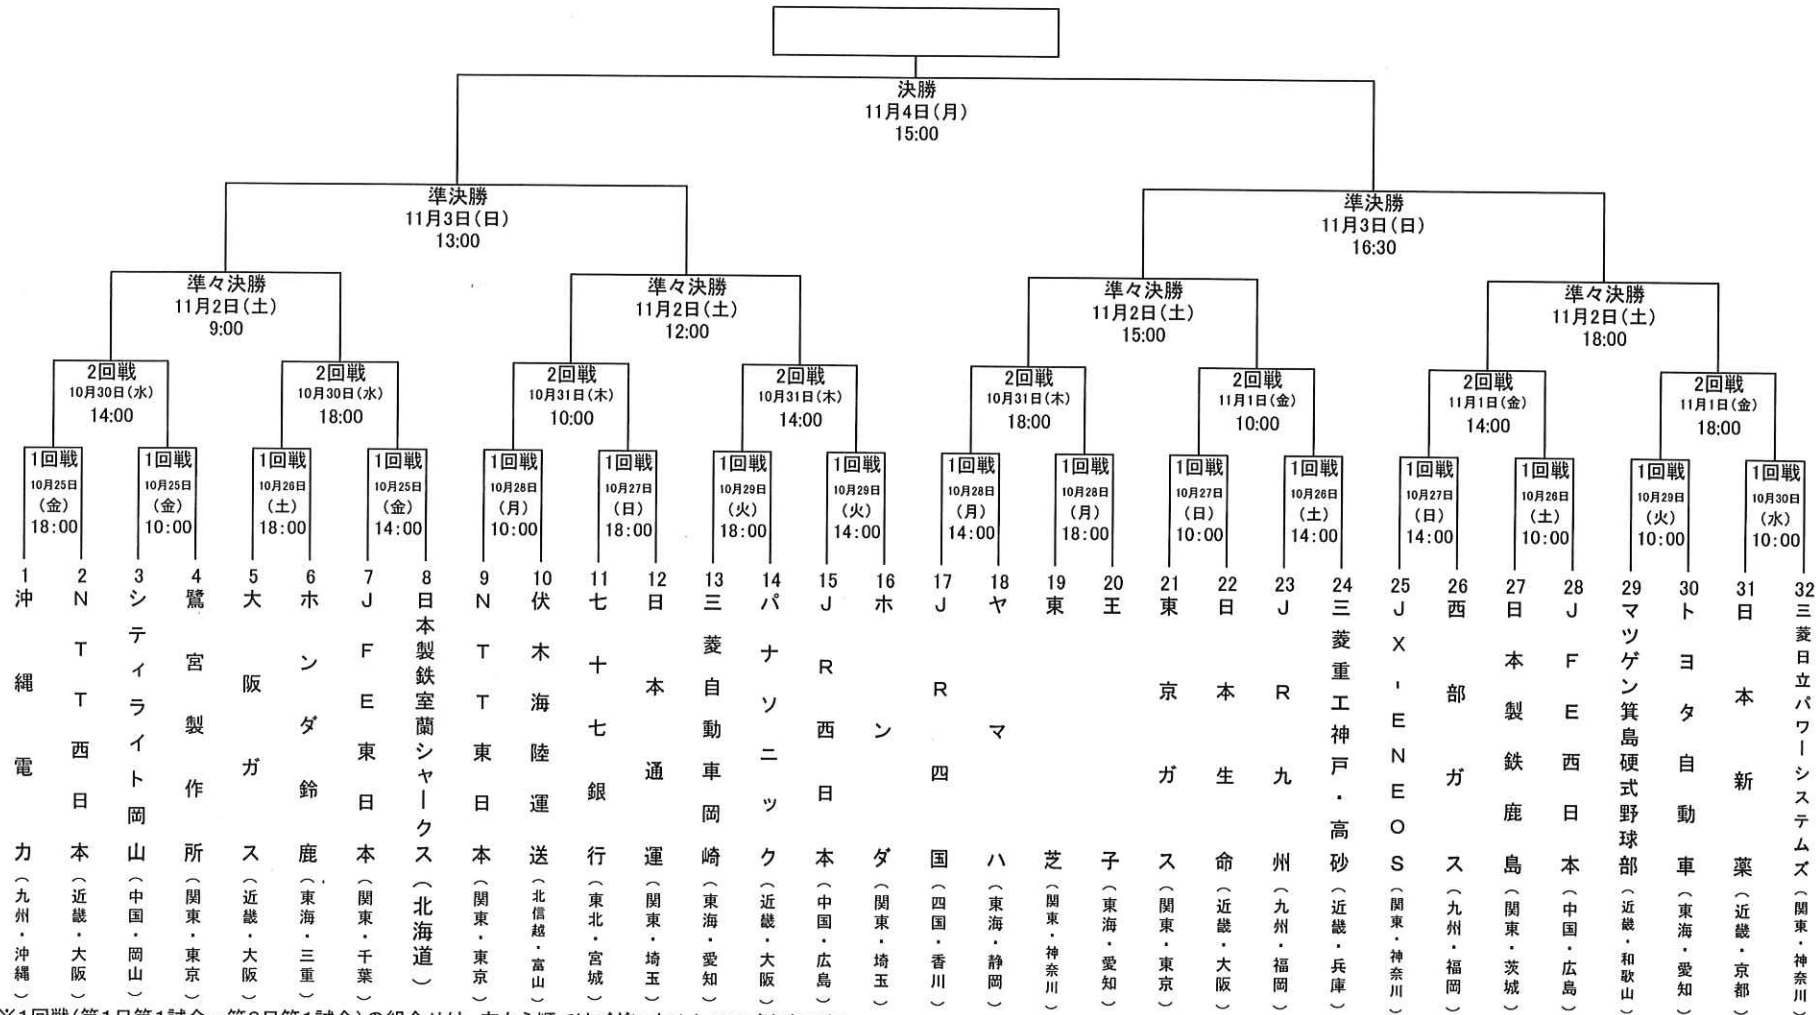

# 第45回社会人野球日本選手権大会

4試合日 9:00 12:00 15:00 18:00  
 3試合日 10:00 14:00 18:00  
 準決勝 13:00 16:30  
 決勝 15:00

日程 2019年10月25日(金)～11月4日(月) 11日間  
 会場 京セラドーム大阪

※1回戦(第1日第1試合～第6日第1試合)の組合せは、左から順ではございませんのでご注意ください。  
 ※ベンチは原則として左側(若番)を一塁側とする。