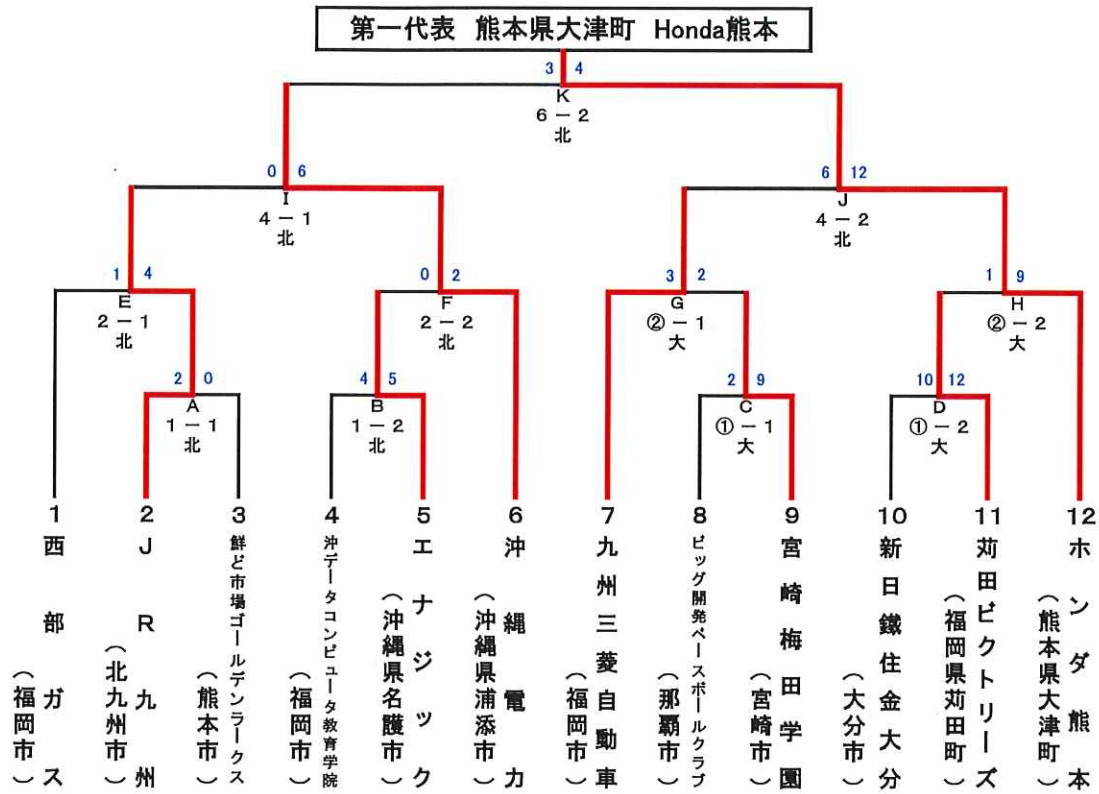

第89回 都市対抗野球大会九州地区予選組合せ

期 日 : 平成30年5月25日～ 7日間 (雨天順延)
 会 場 : 北九州市民球場(北)・北九州市立大谷球場(大)
 開始時間 : 1日1試合 ①11:00
 1日2試合 ①10:00 ②13:00
 ベンチは若番が一塁側

※ 敗者復活トーナメント